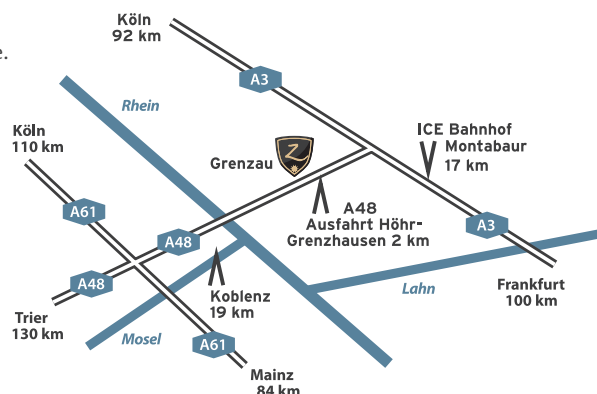

# RUNTERKOMMEN. ZU UNS INS TAL. GUTE REISE!

[www.zugbruecke.de](http://www.zugbruecke.de)

DIE ZUGBRÜCKE LIEGT IM RHEINISCHEN WESTERWALD, GANZ IN DER NÄHE VON KOBLENZ. IM IDYLLISCHEN BREXBACHTAL AM RANDE DES KLEINEN ÖRTCHENS GRENZAU UMGEBEN GRÜNE WÄLDER UND HERRLICHE NATUR DAS HOTEL. EIN KLEINER BACH FLIESST MITTEN DURCH DIE HOTELANLAGE.

**Mit dem Auto:** Aus dem Kölner oder Frankfurter Raum kommend erreichen Sie uns in weniger als einer Stunde. Von der A 48, Ausfahrt Höhr-Grenzhausen, sind es nur wenige Minuten bis zum Hotel.

- Verlassen Sie nach der Autobahnabfahrt den Kreisverkehr an der ersten Ausfahrt.
- Folgen Sie der Straße für 500 m.
- Biegen Sie nun rechts ab und fahren Sie hinunter in das Brexbachtal. Nach 1 km erreichen Sie den Stadtteil Grenzau.
- Folgen Sie der Straße entlang des Brexbachs – nach 200 m haben Sie das Hotel erreicht.

**Mit der Bahn:** Bis zum ICE-Bahnhof Montabaur oder dem Koblenzer Hauptbahnhof sind es jeweils ca. 15 km.

**Per Flugzeug:** Flughäfen Köln/Bonn (80 km), Frankfurt/Main (90 km) oder Frankfurt/Hahn (70 km).

**ZUGBRÜCKE**  
GRENZAU ★★★★★