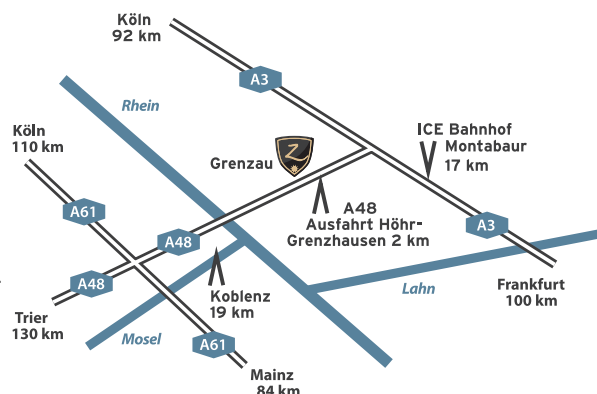

RUNTERKOMMEN. ZU UNS INS TAL. GUTE REISE!

www.zugbruecke.de

DIE ZUGBRÜCKE LIEGT IM RHEINISCHEN WESTERWALD, GANZ IN DER NÄHE VON KOBLENZ. IM IDYLLISCHEN BREXBACHTAL AM RANDE DES KLEINEN ÖRTCHENS GRENZAU UMGEBEN GRÜNE WÄLDER UND HERRLICHE NATUR DAS HOTEL. EIN KLEINER BACH FLIESST MITTEN DURCH DIE HOTELANLAGE.

Mit dem Auto: Aus dem Kölner oder Frankfurter Raum kommend erreichen Sie uns in weniger als einer Stunde. Von der A 48, Ausfahrt Höhr-Grenzhausen, sind es nur wenige Minuten bis zum Hotel.

ACHTUNG: geänderte Anreise ab Autobahnausfahrt aufgrund von Straßenbauarbeiten vom 14.09. bis voraussichtlich 02.10.2020 (Umleitung ausgeschildert):

Verlassen Sie nach der Autobahnabfahrt den Kreisverkehr an der zweiten Ausfahrt.

Folgen Sie der Straße bis zum nächsten Kreisverkehr und verlassen diesen an der dritten Ausfahrt (in die L307).

Biegen Sie nach 500 m rechts ab (in die K117) und folgen Sie der Straße für 2 km.

Biegen Sie nun links ab in die Brexbachstraße – nach 400 m haben Sie das Hotel erreicht.

Mit der Bahn: Bis zum ICE-Bahnhof Montabaur oder dem Koblenzer Hauptbahnhof sind es jeweils ca. 15 km.

Per Flugzeug: Flughäfen Köln/Bonn (80 km), Frankfurt/Main (90 km) oder Frankfurt/Hahn (70 km).