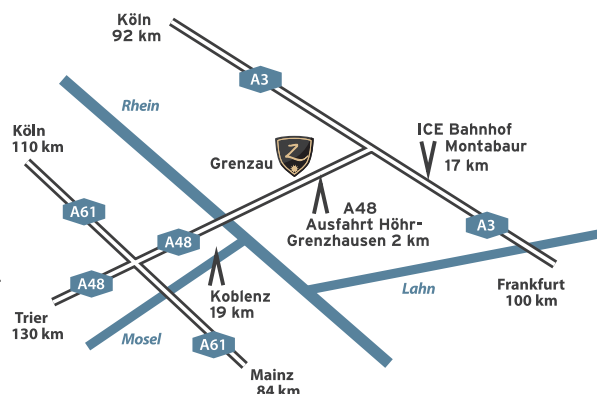

RUNTERKOMMEN. ZU UNS INS TAL. GUTE REISE!

www.zugbruecke.de

DIE ZUGBRÜCKE LIEGT IM RHEINISCHEN WESTERWALD, GANZ IN DER NÄHE VON KOBLENZ. IM IDYLLISCHEN BREXBACHTAL AM RANDE DES KLEINEN ÖRTCHENS GRENZAU UMGEBEN GRÜNE WÄLDER UND HERRLICHE NATUR DAS HOTEL. EIN KLEINER BACH FLIESST MITTEN DURCH DIE HOTELANLAGE.

Mit dem Auto: Aus dem Kölner oder Frankfurter Raum kommend erreichen Sie uns in weniger als einer Stunde. Von der A 48, Ausfahrt Höhr-Grenzhausen, sind es nur wenige Minuten bis zum Hotel.

ACHTUNG: geänderte Anreise ab Autobahnausfahrt aufgrund von Straßenbauarbeiten vom 14.09. bis voraussichtlich 09.10.2020 (Umleitung ausgeschildert):

Verlassen Sie nach der Autobahnabfahrt den Kreisverkehr an der zweiten Ausfahrt.

Folgen Sie der Straße bis zum nächsten Kreisverkehr und verlassen diesen an der dritten Ausfahrt (in die L307).

Biegen Sie nach 500 m rechts ab (in die K117) und folgen Sie der Straße für 2 km.

Biegen Sie nun links ab in die Brexbachstraße – nach 400 m haben Sie das Hotel erreicht.

Mit der Bahn: Bis zum ICE-Bahnhof Montabaur oder dem Koblenzer Hauptbahnhof sind es jeweils ca. 15 km.

Per Flugzeug: Flughäfen Köln/Bonn (80 km), Frankfurt/Main (90 km) oder Frankfurt/Hahn (70 km).