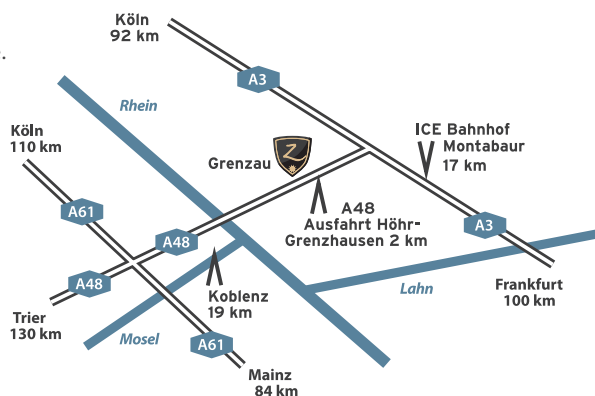

RUNTERKOMMEN. ZU UNS INS TAL. GUTE REISE!

www.zugbruecke.de

DIE ZUGBRÜCKE LIEGT IM RHEINISCHEN WESTERWALD, GANZ IN DER NÄHE VON KOBLENZ. IM IDYLLISCHEN BREXBACHTAL AM RANDE DES KLEINEN ÖRTCHENS GRENZAU UMGEBEN GRÜNE WÄLDER UND HERRLICHE NATUR DAS HOTEL. EIN KLEINER BACH FLIESST MITTEN DURCH DIE HOTELANLAGE.

Mit dem Auto: Aus dem Kölner oder Frankfurter Raum kommend erreichen Sie uns in weniger als einer Stunde. Von der A 48, Ausfahrt Höhr-Grenzhausen, sind es nur wenige Minuten bis zum Hotel.

- Verlassen Sie nach der Autobahnabfahrt den Kreisverkehr an der ersten Ausfahrt.
- Folgen Sie der Straße für 500 m.
- Biegen Sie nun rechts ab und fahren Sie hinunter in das Brexbachtal. Nach 1 km erreichen Sie den Stadtteil Grenzau.
- Folgen Sie der Straße entlang des Brexbachs – nach 200 m haben Sie das Hotel erreicht.

Mit der Bahn: Bis zum ICE-Bahnhof Montabaur oder dem Koblenzer Hauptbahnhof sind es jeweils ca. 15 km.

Per Flugzeug: Flughäfen Köln/Bonn (80 km), Frankfurt/Main (90 km) oder Frankfurt/Hahn (70 km).

Zur Routenplanung scannen Sie den QR-Code einfach mit Ihrem Smartphone ein.