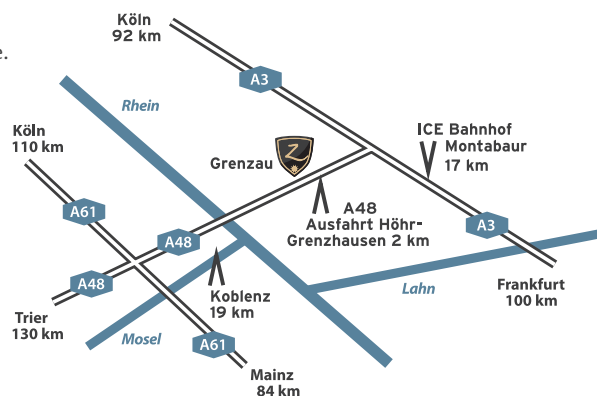

# RUNTERKOMMEN. ZU UNS INS TAL. GUTE REISE!

[www.zugbruecke.de](http://www.zugbruecke.de)

DIE ZUGBRÜCKE LIEGT IM RHEINISCHEN WESTERWALD, GANZ IN DER NÄHE VON KOBLENZ. IM IDYLLISCHEN BREXBACHTAL AM RANDE DES KLEINEN ÖRTCHENS GRENZAU UMGEBEN GRÜNE WÄLDER UND HERRLICHE NATUR DAS HOTEL. EIN KLEINER BACH FLIESST MITTEN DURCH DIE HOTELANLAGE.

**Mit dem Auto:** Aus dem Kölner oder Frankfurter Raum kommend erreichen Sie uns in weniger als einer Stunde. Von der A 48, Ausfahrt Höhr-Grenzhausen, sind es nur wenige Minuten bis zum Hotel.

- Verlassen Sie nach der Autobahnabfahrt den Kreisverkehr an der ersten Ausfahrt.
- Folgen Sie der Straße für 500 m.
- Biegen Sie nun rechts ab und fahren Sie hinunter in das Brexbachtal. Nach 1 km erreichen Sie den Stadtteil Grenzau.
- Folgen Sie der Straße entlang des Brexbachs – nach 200 m haben Sie das Hotel erreicht.

**Mit der Bahn:** Bis zum ICE-Bahnhof Montabaur oder dem Koblenzer Hauptbahnhof sind es jeweils ca. 15 km.

**Per Flugzeug:** Flughäfen Köln/Bonn (80 km), Frankfurt/Main (90 km) oder Frankfurt/Hahn (70 km).

**ZUGBRÜCKE**  
GRENZAU ★★★★★